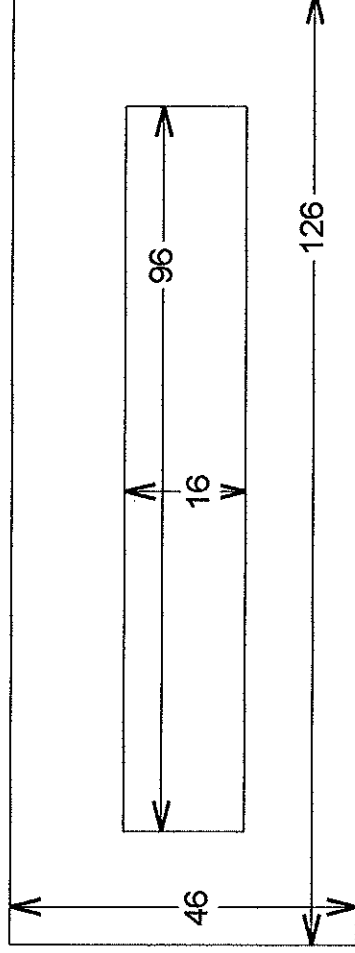

ECHELLE 1/1

SPEEDER CAB - FLANCS

Base prévue pour chassis Bachmann GE 44 Ton